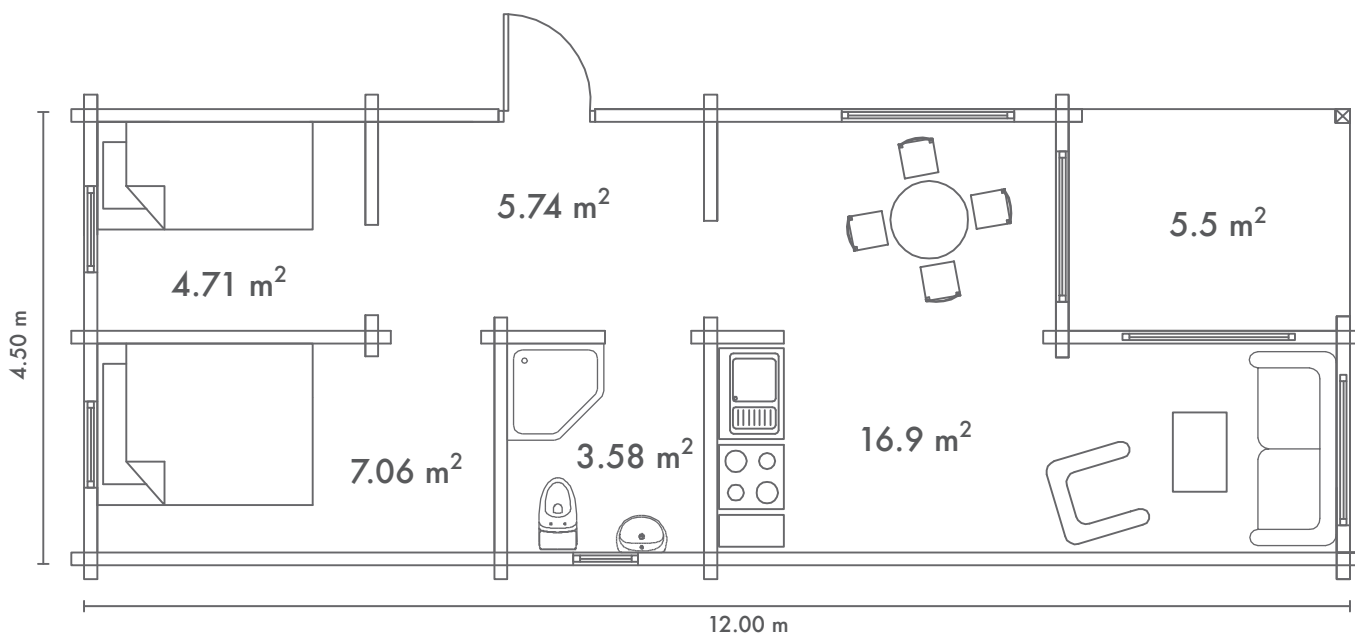

Malaga 41 m²

+ 5.5 m² terras.

Chalet met chassis - verlijmde balken 80 mm

- ✓ Onderstel met wielen (chassis)
- ✓ Verlijmde grenenhouten balken 80*155 mm
- ✓ Metalen dakbedekking
- ✓ Kunststof kozijnen 68 mm
- ✓ Gespoten in de door u gewenste kleur
- ✓ Dubbele beglazing
- ✓ Binnendeuren van verlijmd en gelakt grenenhout

- ✓ 200 mm dakisolatie
- ✓ 45*200 mm sporen
- ✓ Dakbeschoot 19mm houten vellingdelen

- ✓ Geïsoleerde vloerconstructie op chassis 45*150 mm
- ✓ 22 mm OSB (bovenkant vloer)
- ✓ Dekdelen bankirai op balklaag
- ✓ Inclusief montage en transport