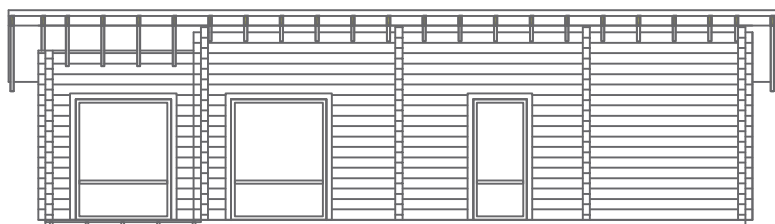

Malaga 41 m²

+ 5.5 m² terras.

Chalet met chassis - verlijmde balken 80 mm

- ✓ Onderstel met wielen (chassis)
- ✓ Verlijmde grenenhouten balken 80*155 mm
- ✓ Metalen dakbedekking
- ✓ Kunststof kozijnen 68 mm
- ✓ Gespoten in de door u gewenste kleur
- ✓ Dubbele beglazing
- ✓ Binnendeuren van verlijmd en gelakt grenenhout

- ✓ 200 mm dakisolatie
- ✓ 45*200 mm sporen
- ✓ Dakbeschoot 19mm houten vellingdelen

- ✓ Geïsoleerde vloerconstructie op chassis 45*150 mm
- ✓ 22 mm OSB (bovenkant vloer)
- ✓ Dekdelen bankirai op balklaag
- ✓ Inclusief montage en transport